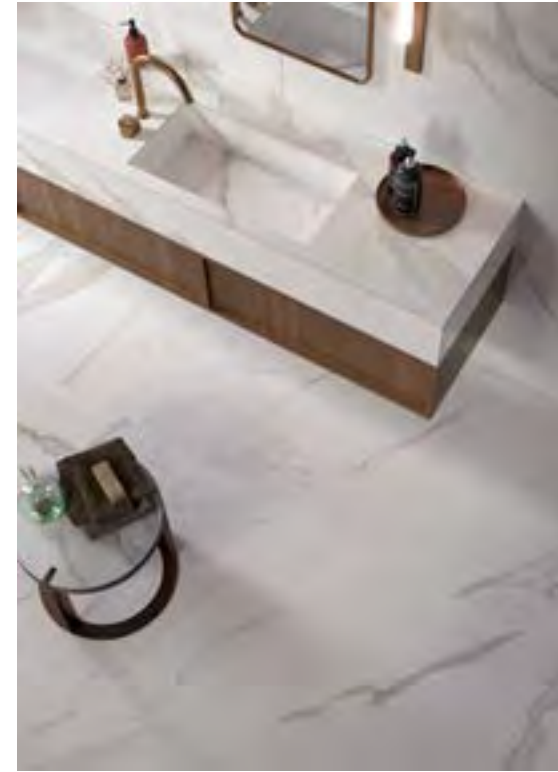

a Rivestimento parete
Wall cladding

b Rivestimento doccia
Shower cladding

LUC: Lucida_Glossy SP: Spazzolata

Stucchi consigliati
Recommended grouts

	Pavimento Floor	Rivestimento Wall
KERA/KOLL		
	02	02
MAPEI		
	103 Bianco Luna	103 Bianco Luna
LATICRETE		
	50 Sea Glass	50 Sea Glass

Per saperne di più
More information

<http://www.mirage.it>

Bathmood
Mirage Design Furniture

I APPEAL APR80120
Sugar GC 07 SP