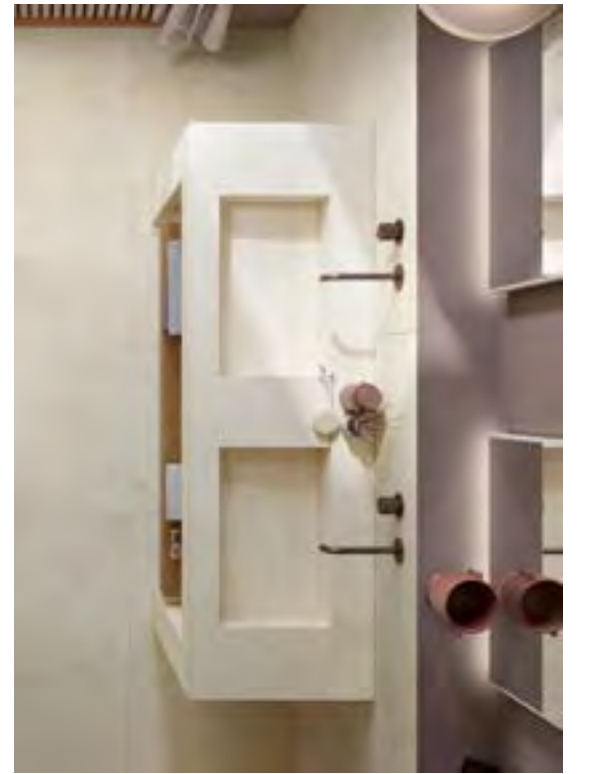

a Rivestimento parete
Wall cladding

Mediterranea EY 01

600x1200/24"x48" NAT

b Rivestimento doccia
Shower cladding

Mediterranea EY 01

1200x2780/48"x110" SP

c Pavimento
Floor

Mediterranea EY 01