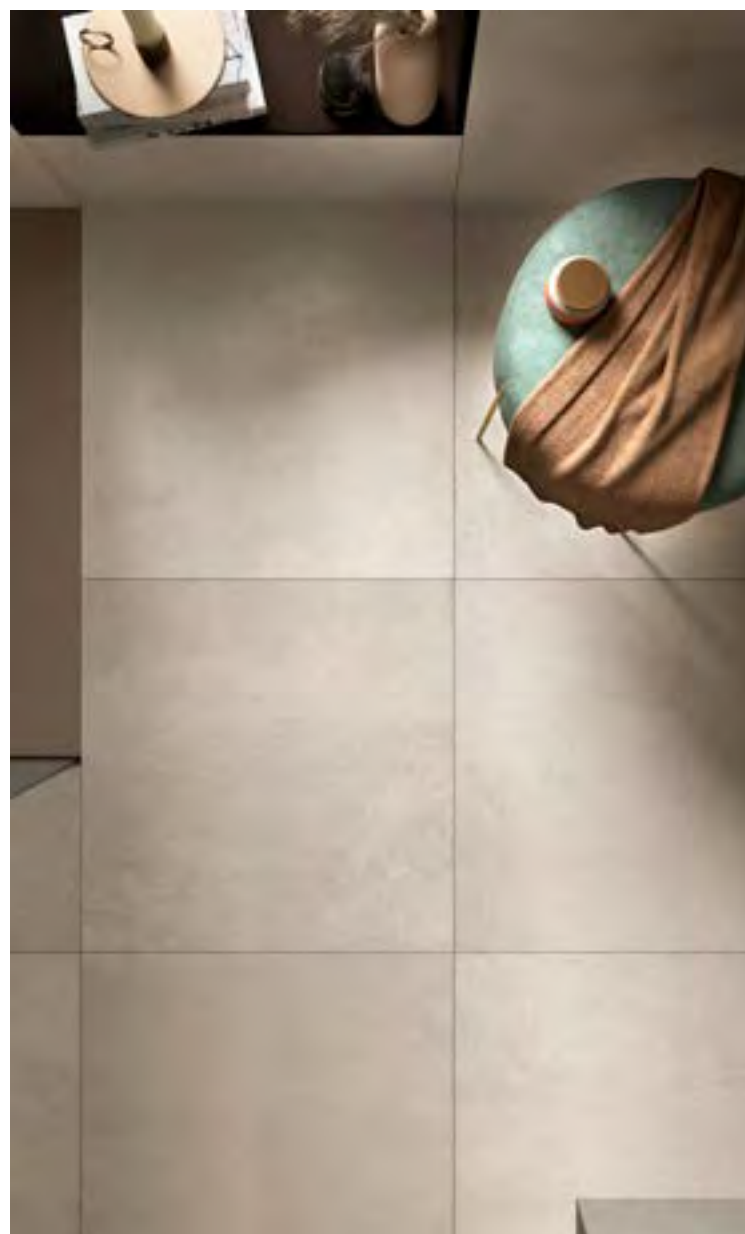

LEMMY
COLLECTION

A Contemporary Glamour solution, born from the encounter and the perfect balance between metal and concrete effect.