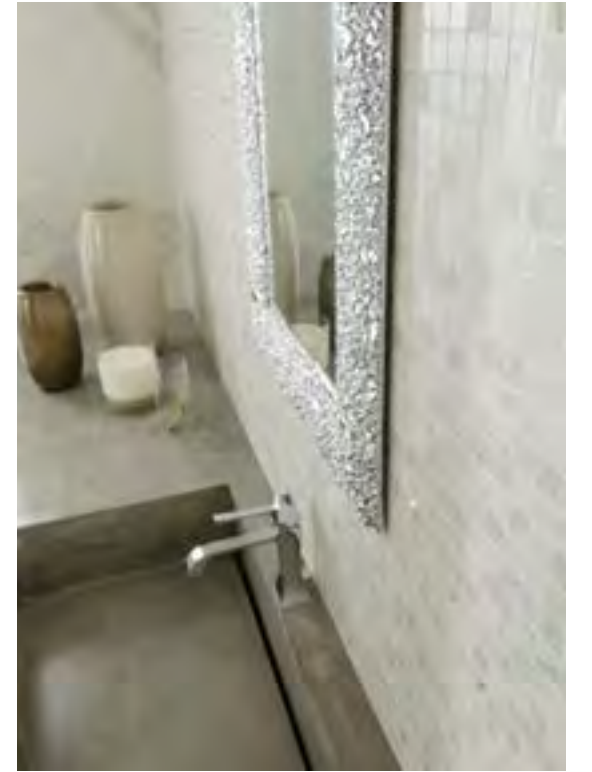

a Rivestimento parete
Wall cladding

NAT: Naturale_Natural LUC: Lucida_Glossy

b Rivestimento doccia
Shower cladding

c Pavimento
Floor

i Stucchi consigliati
Recommended grouts

	Pavimento Floor	Rivestimento Wall
KERA/KOLL		
	02	02
MAPEI		
	111 Grigio Argento	111 Grigio Argento
LATICRETE		
	88 Silver Shadow	88 Silver Shadow

i Per saperne di più
More information

<http://www.mirage.it>