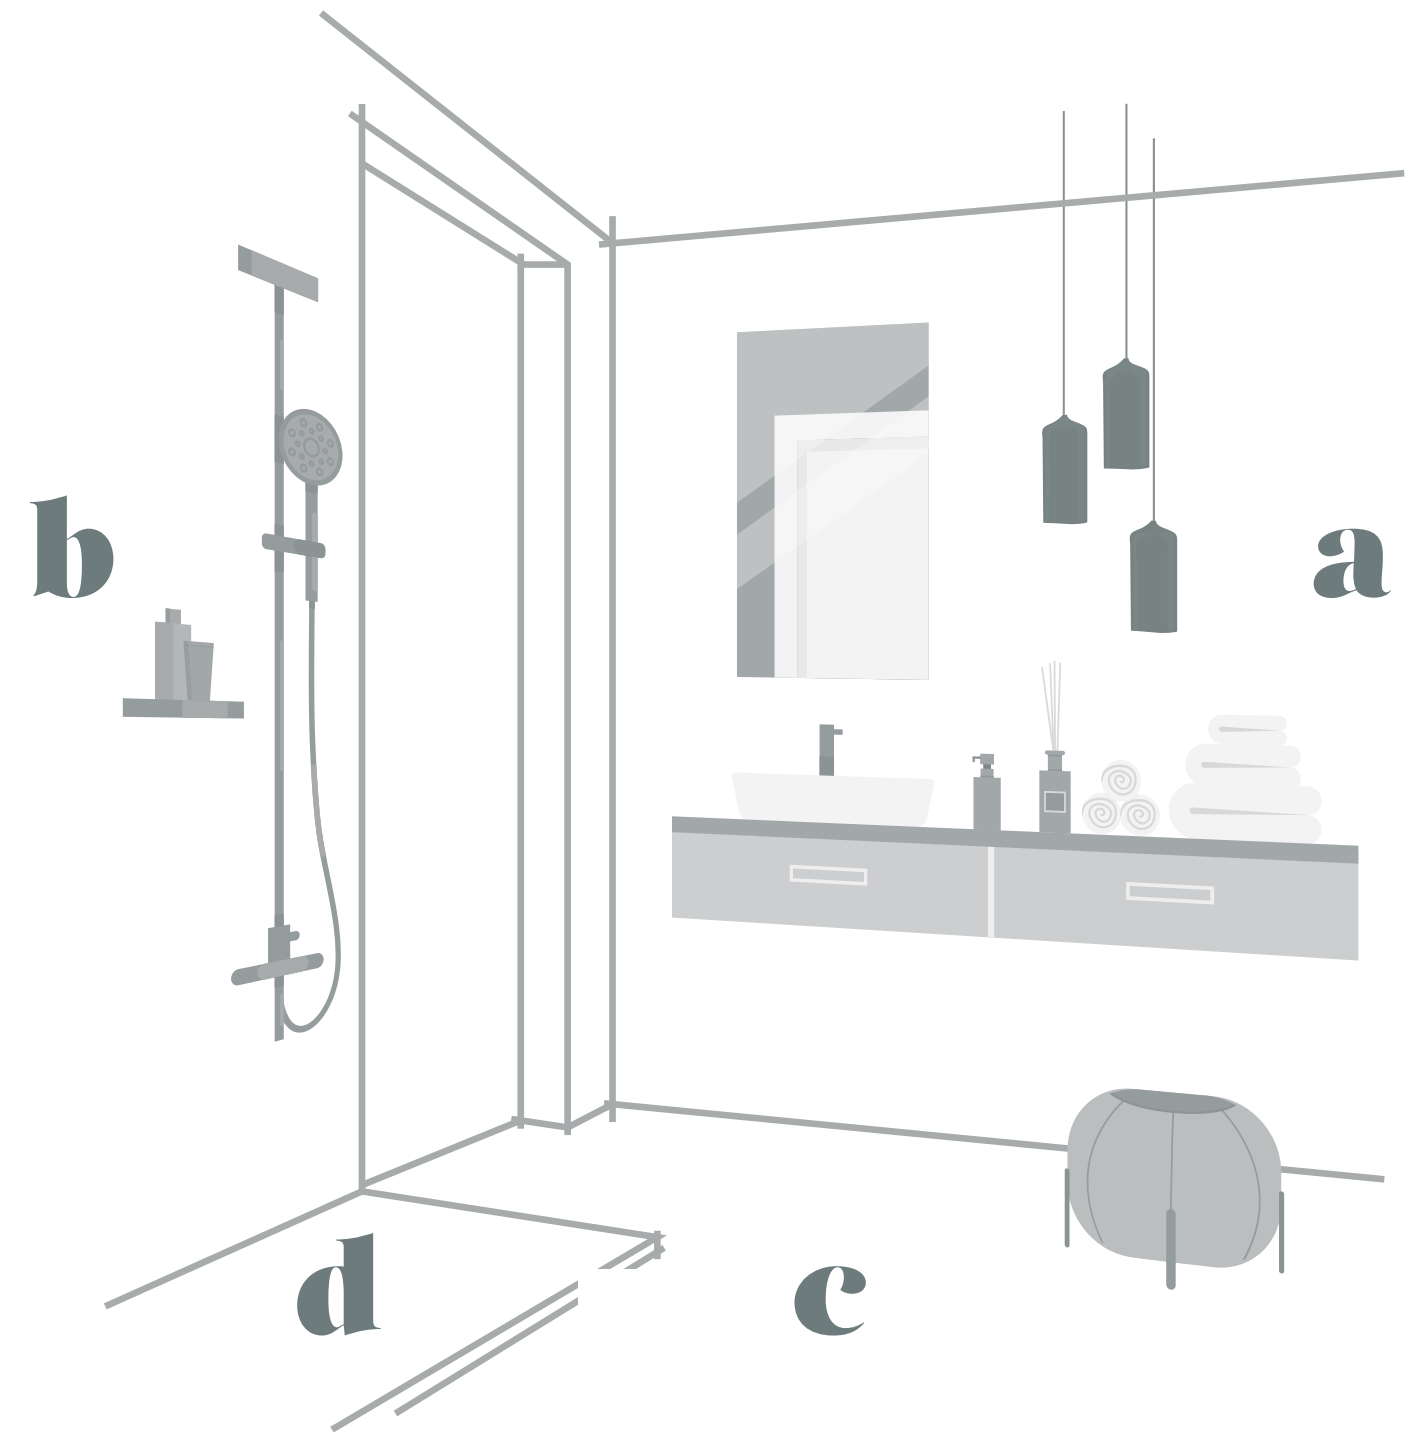

a **Rivestimento parete**
Wall cladding
Wandverkleidung
Revêtement mural
Revestimiento

b **Rivestimento doccia**
Shower cladding
Wandverkleidung Dusche
Revêtement de douche
Revestimiento para ducha

c **Pavimento**
Floor
Bodenbelag
Revêtement de sol
Pavimento

d **Piatto doccia**
Shower tray
Duschwannenzubehör
Receveur de douche
Plato de ducha